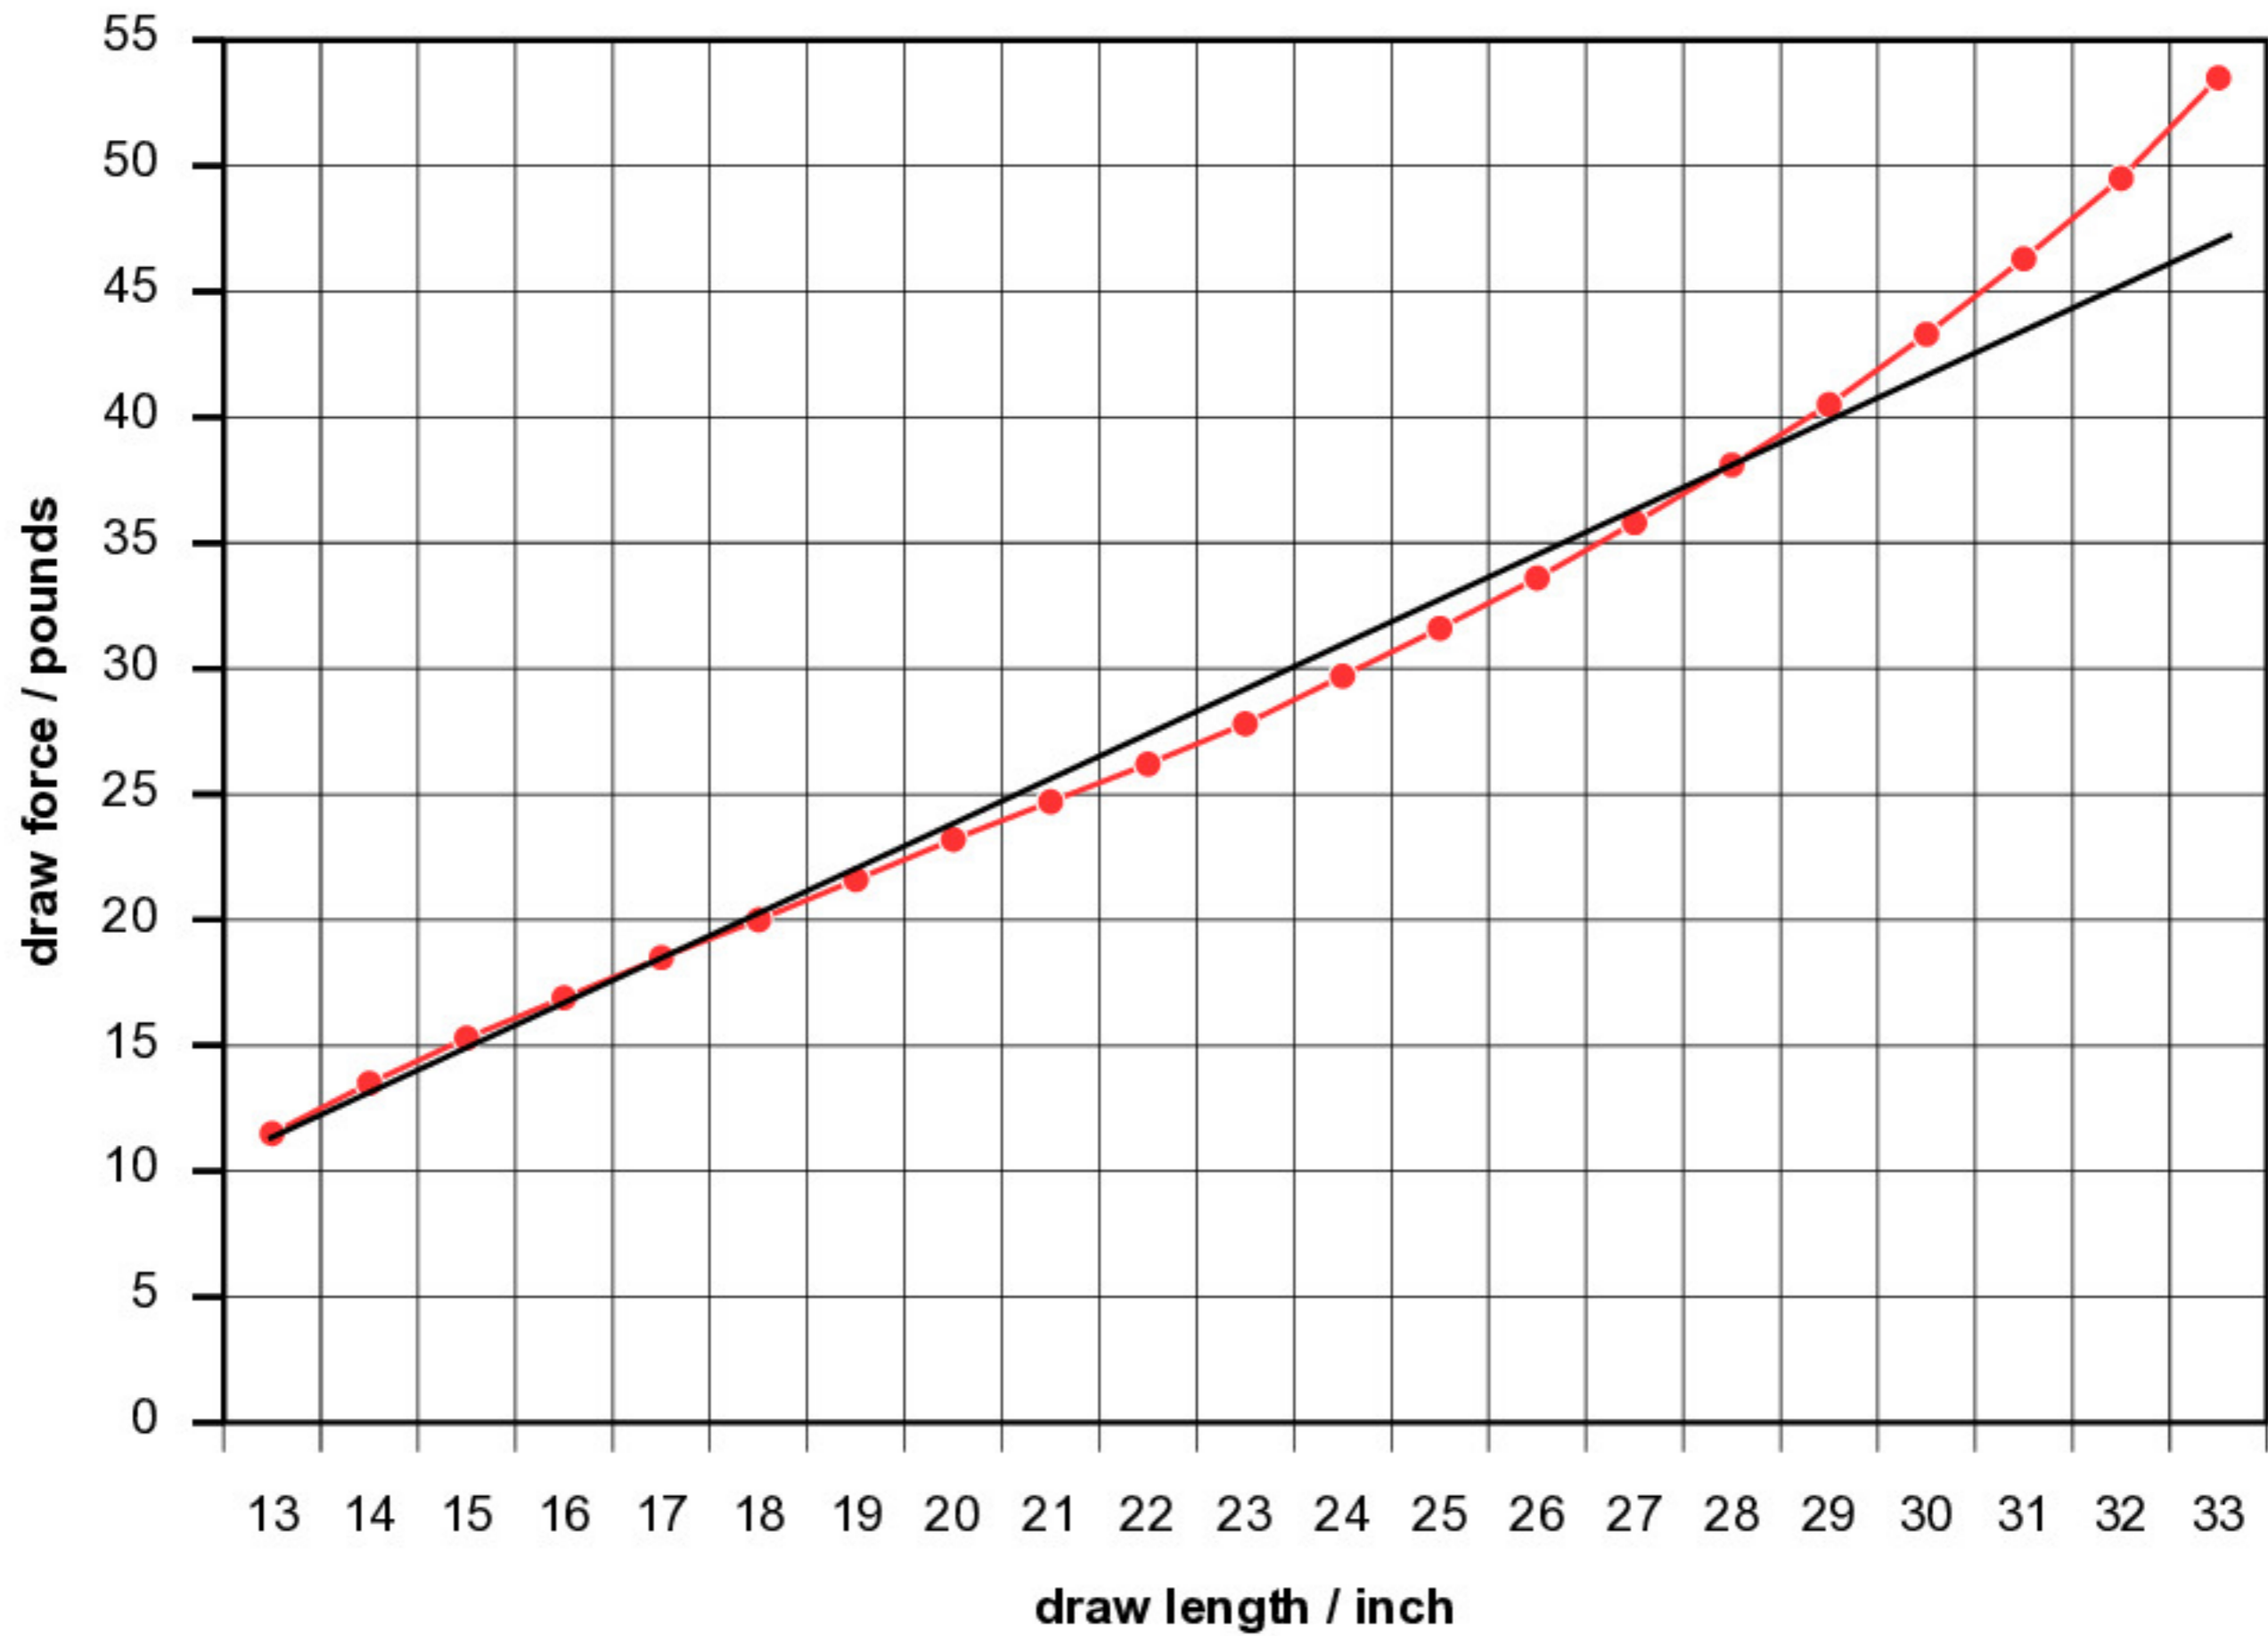

## DRAW FORCE CURVE

### Shrew Classic Hunter II 54"

## Data Sheet

Inch	Pounds	Pound/Inch
13	11,5	
14	13,5	2
15	15,3	1,8
16	16,9	1,6
17	18,5	1,6
18	20	1,5
19	21,6	1,6
20	23,2	1,6
21	24,7	1,5
22	26,2	1,5
23	27,8	1,6

Inch	Pounds	Pound/Inch
24	29,7	1,9
25	31,6	1,9
26	33,6	2
27	35,8	2,2
28	38,1	2,3
29	40,5	2,4
30	43,3	2,8
31	46,3	3
32	49,5	3,2
33	53,5	4